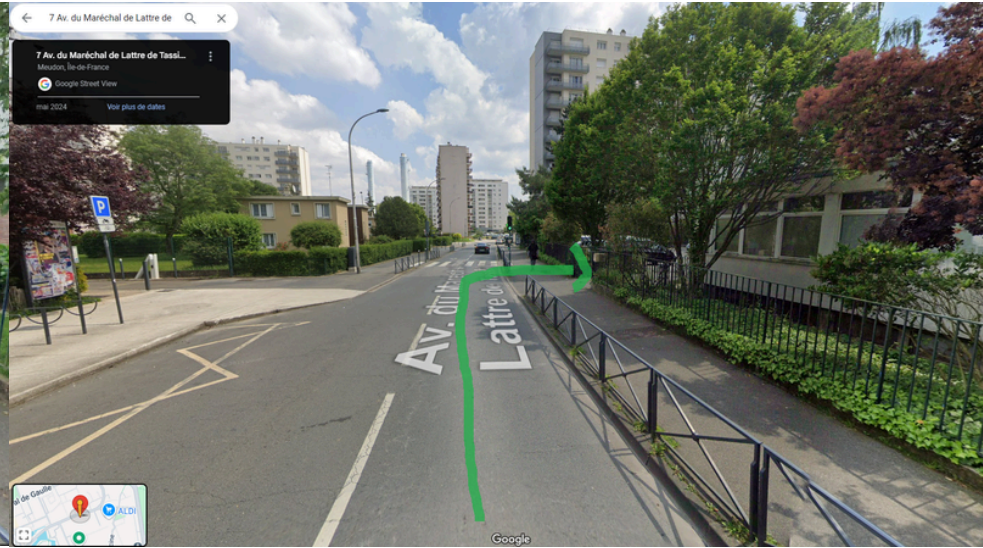

JJB
(B)

Saison 2024/2025

ADRESSE DES COURS

(A) Dojo Monnet Debussy: 7 Avenue du Maréchal de Lattre de Tassigny, 92360 Meudon la forêt

(B) L'Avant Seine : 3 Rue du Martin Pêcheur, 92190 Meudon

(C) Gymnase Georges Millandy : 3 Rue Georges Millandy, 92360 Meudon la forêt (Salle des agrès)

(D) Gymnase Georges Millandy : 3 Rue Georges Millandy, 92360 Meudon la forêt (Dojo 1er étage)

Saison 2024/2025

LA CLASSE DE VOTRE ENFANT EN SEPTEMBRE 2024

Classe - Année de naissance

Pré Mirim : 2018,2019

Mirim : 2015,2016,2017

Infantile : 2012,2013,2014

Juvenile : 2009,2010,2011

Adulte : 2008 ou avant.

(A) Dojo Monnet Debussy: 7 Avenue du Maréchal de Lattre de Tassigny, 92360 Meudon la forêt

**L'ENTRÉE DU PARKING SE TROUVE
À CÔTÉ DU PASSAGE PIÉTON.
IL FAUDRA DESCENDRE LES ESCALIERS
QUI
SONT COLLÉS AU MUR DE L'ÉCOLE
MONNET DEBUSSY.
AU SOUS SOL IL Y AURA UNE PORTE
BLEUE
QUI MÈNE SUR UN COULOIR,
LE DOJO SE TROUVE AU FOND A
GAUCHE.**