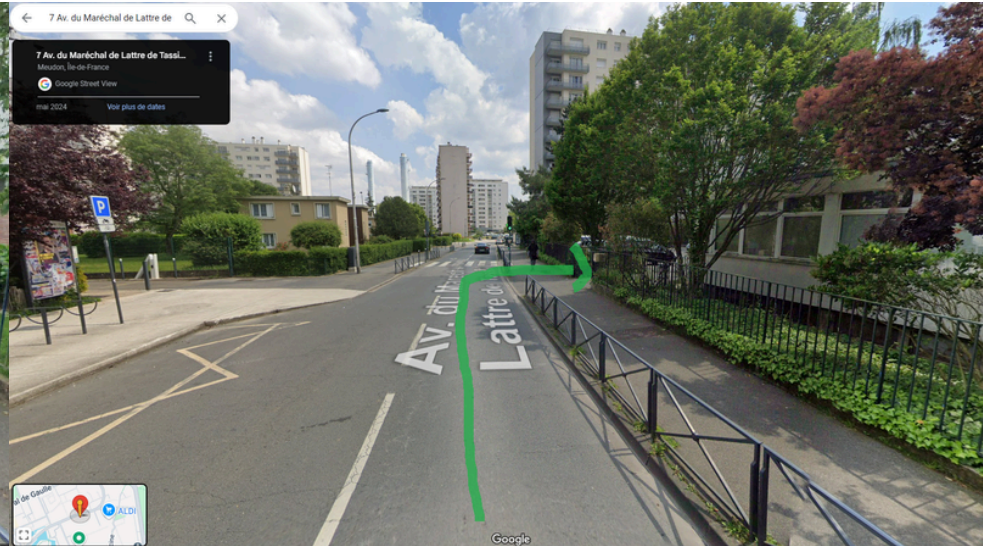

Saison 2025/2026

LA CLASSE DE VOTRE ENFANT POUR LA SAISON 25/26

Classe - Année de naissance

Pré Mirim : 2019, 2020

Mirim : 2016, 2017, 2018

L'Avant Seine : 2013 à 2018

Infantile : 2013, 2014, 2015

Juvenile : 2010, 2011, 2012

Adulte : 2009 ou avant.

(A) Dojo Monnet Debussy: 7 Avenue du Maréchal de Lattre de Tassigny, 92360 Meudon la forêt

**L'ENTRÉE DU PARKING SE TROUVE
À COTÉ DU PASSAGE PIÉTON.
IL FAUDRA DESCENDRE LES ESCALIERS
QUI
SONT COLLÉS AU MUR DE L'ÉCOLE
MONNET DEBUSSY.
AU SOUS SOL IL Y AURA UNE PORTE
BLEUE
QUI MÈNE SUR UN COULOIR,
LE DOJO SE TROUVE AU FOND A
GAUCHE.**