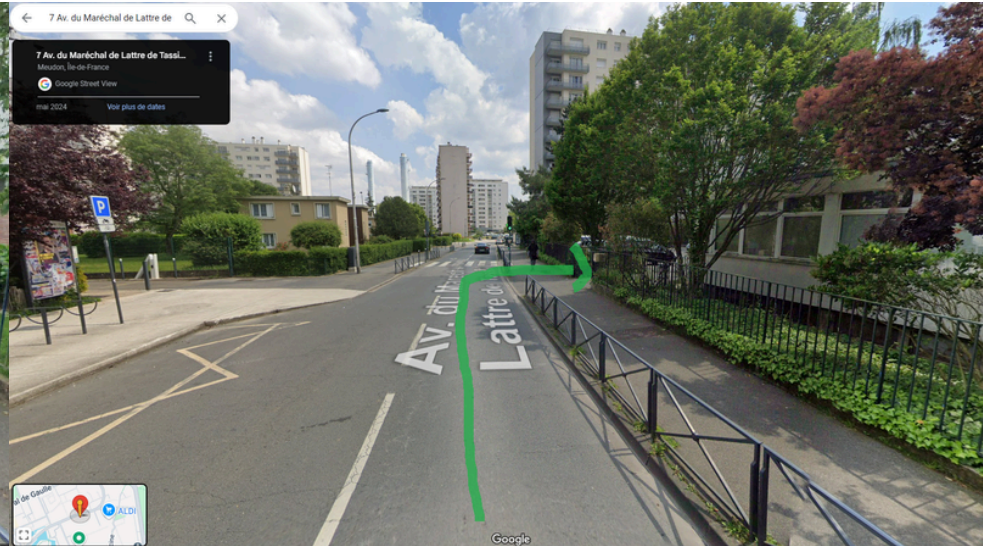

Saison 2026/2027

ADRESSE DES COURS DE MEUDON

- (A) Dojo Monnet Debussy: 7 Avenue du Maréchal de Lattre de Tassigny, 92360 Meudon la forêt
- (B) L'Avant Seine : 3 Rue du Martin Pêcheur, 92190 Meudon
- (C) Gymnase Georges Millandy : 3 Rue Georges Millandy, 92360 Meudon la forêt (Salle des agrès)
- (D) Gymnase Georges Millandy : 3 Rue Georges Millandy, 92360 Meudon la forêt (Dojo 1er étage)
- (E) Dojo Cerdan : Rue de Lovenich, 91430, Au premier étage à gauche.
- (F) Dojo Kervadec : Rue de Lovenich, 91430, Au RDC à droite.

Saison 2026/2027

LA CLASSE DE VOTRE ENFANT POUR LA SAISON 26/27

Classe - Année de naissance

Pré Mirim : 2020, 2021

Mirim : 2017, 2018, 2019

L'Avant Seine : 2014 à 2018

Infantile : 2014, 2015, 2016

Juvenile : 2011, 2012, 2013

Adulte : 2010 ou avant.

(A) Dojo Monnet Debussy: 7 Avenue du Maréchal de Lattre de Tassigny, 92360 Meudon la forêt

**L'ENTRÉE DU PARKING SE TROUVE
À COTÉ DU PASSAGE PIÉTON.
IL FAUDRA DESCENDRE LES ESCALIERS
QUI
SONT COLLÉS AU MUR DE L'ÉCOLE
MONNET DEBUSSY.
AU SOUS SOL IL Y AURA UNE PORTE
BLEUE
QUI MÈNE SUR UN COULOIR,
LE DOJO SE TROUVE AU FOND A
GAUCHE.**