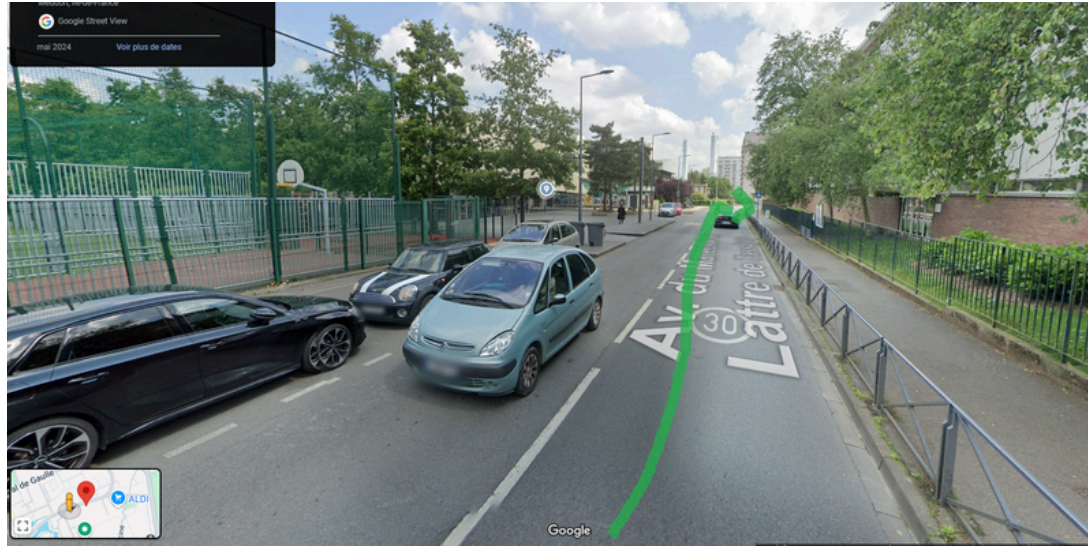

(A) Dojo Monnet Debussy: 7 Avenue du Maréchal de Lattre de Tassigny, 92360 Meudon la forêt

**L'ENTRÉE DU PARKING SE TROUVE
À COTÉ DU PASSAGE PIÉTON.
IL FAUDRA DESCENDRE LES ESCALIERS
QUI
SONT COLLÉS AU MUR DE L'ÉCOLE
MONNET DEBUSSY.
AU SOUS SOL IL Y AURA UNE PORTE
BLEUE
QUI MÈNE SUR UN COULOIR,
LE DOJO SE TROUVE AU FOND A
GAUCHE.**